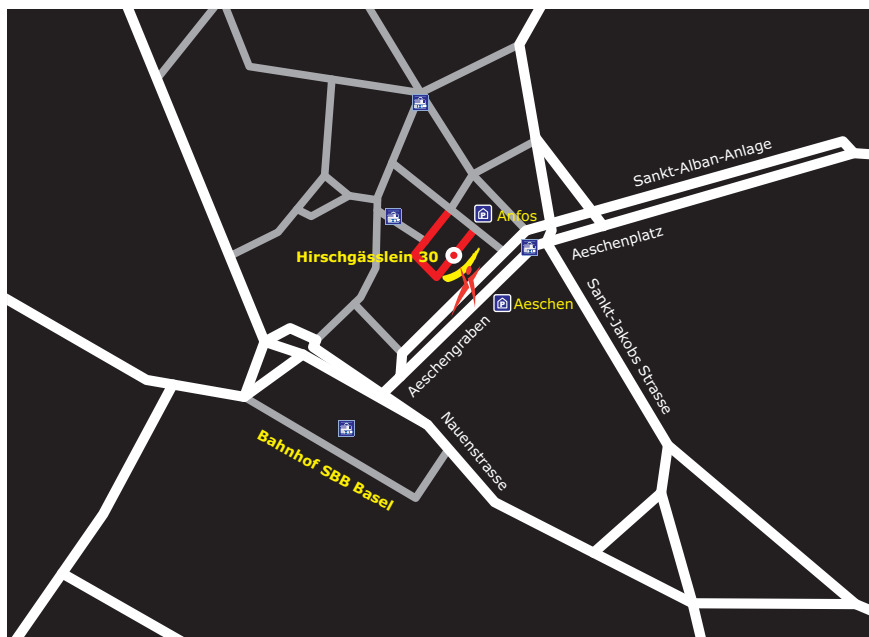

Wegskizze ÄQUILIBRIS REHAB Basel

ÄQUILIBRIS REHAB Basel
Hirschgässlein 30
4051 BASEL

Tel. +41 (0)61 225 92 55
Fax +41 (0)61 225 92 49

E-Mail info@aequirehab.ch
Website www.aequirehab.ch

ÄQUILIBRIS REHAB Basel erreichen Sie in nur zwei Gehminuten vom Aeschenplatz, fünf Minuten vom Bahnhof SBB.

In unmittelbarer Nähe befinden sich 4 Parkhäuser

Wegskizze ÄQUILIBRIS REHAB Frenkendorf

ÄQUILIBRIS REHAB Frenkendorf
Güterstrasse 8
4402 FRENKENDORF

Tel. +41 (0)61 901 40 40
Fax +41 (0)61 901 40 05

E-Mail info2@aequirehab.ch
Website www.aequirehab.ch

ÄQUILIBRIS REHAB Frenkendorf finden Sie 50m neben dem Bahnhof.
Parkplätze sind genügend vorhanden.